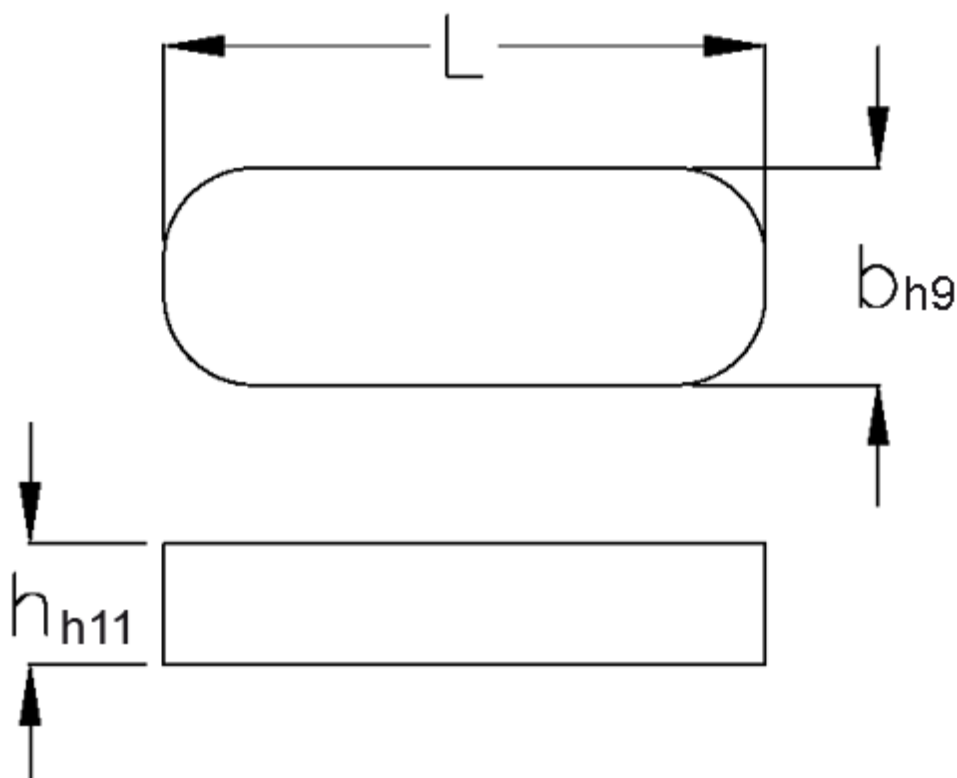

Varenummer: 09053218180
Beskrivelse: KLEE Pasfedre A 32x18x180 DIN 6885

Mål

b	= 32
h	= 18
L	= 180.0
Tolerance b	= 0.062
Tolerance h	= 0.110
Tolerance L	= -0,5